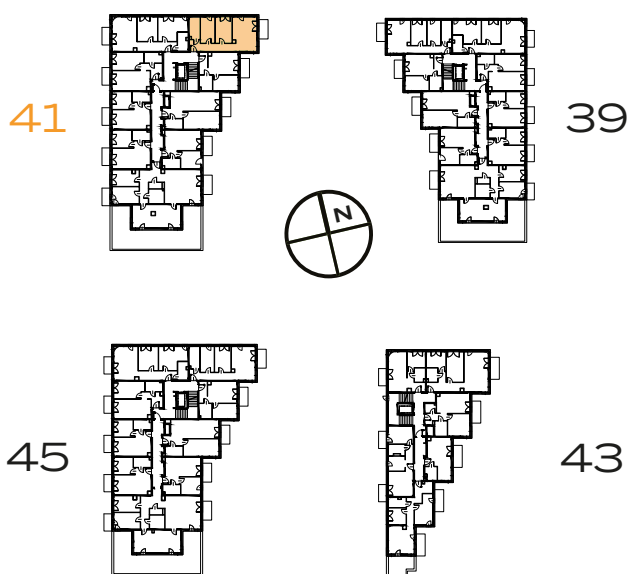

3 POKOJE | 57.88 m²

Przedstawiona aranżacja lokalu jest przykładowa, rysunki w tym zakresie mają charakter poglądowy.

1	POKÓJ Z ANEKSEM	21.22 m²
2	POKÓJ	11.31 m²
3	POKÓJ	9.70 m²
4	ŁAZIENKA	6.07 m²
5	PRZEDPOKÓJ	9.58 m²
B	BALKON	4.19 m²