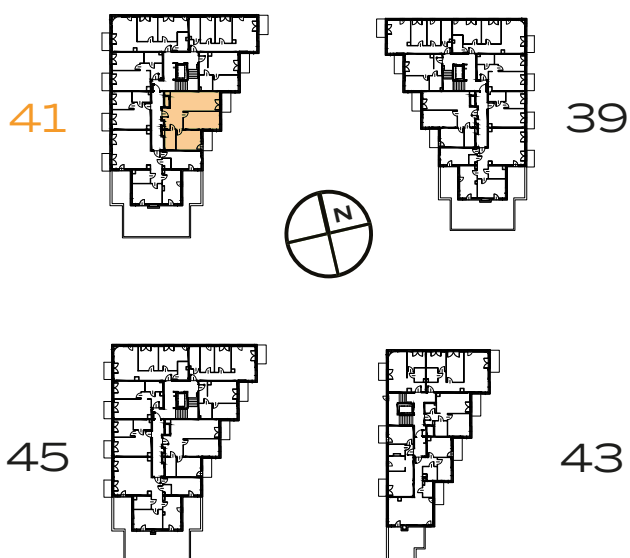

3 POKOJE | 68.03 m²

Przedstawiona aranżacja lokalu jest przykładowa, rysunki w tym zakresie mają charakter poglądowy.

1	POKÓJ Z ANEKSEM	24.25 m²
2	POKÓJ	16.45 m²
3	POKÓJ	12.40 m²
4	ŁAZIENKA	5.45 m²
5	PRZEDPOKÓJ	9.48 m²
B	BALKON	4.29 m²
B	BALKON	4.29 m²