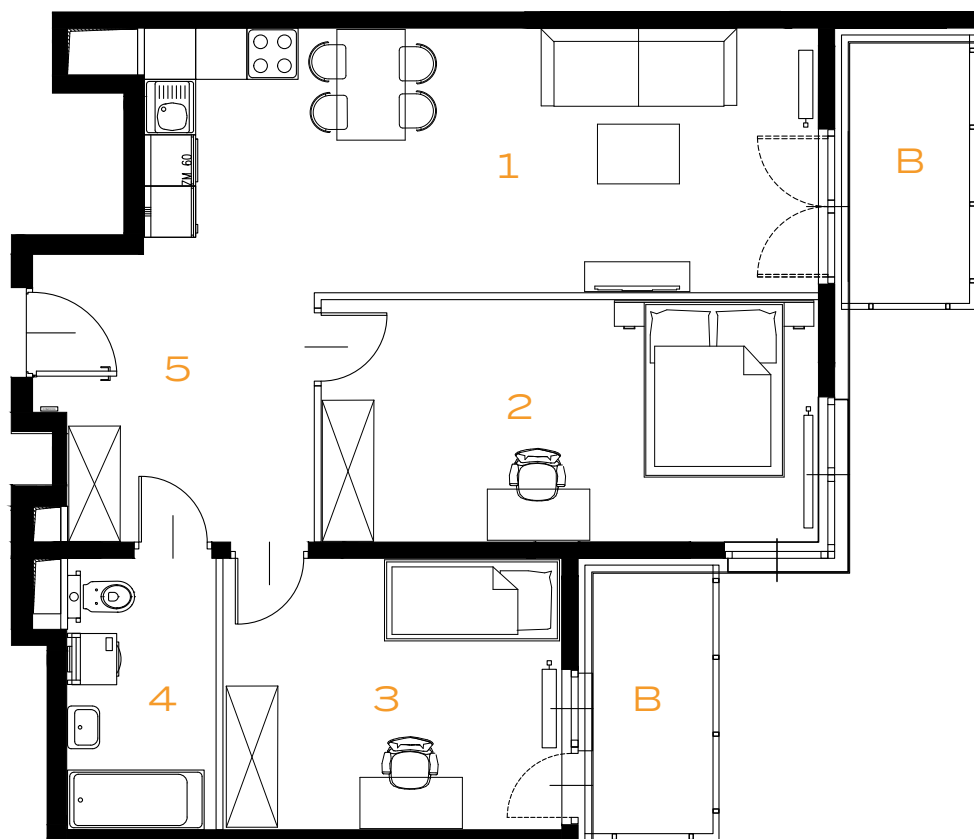

3 POKOJE | 68.03 m²

Przedstawiona aranżacja lokalu jest przykładowa, rysunki w tym zakresie mają charakter poglądowy.

1	POKÓJ Z ANEKSEM	24.25 m²
2	POKÓJ	16.45 m²
3	POKÓJ	12.40 m²
4	ŁAZIENKA	5.45 m²
5	PRZEDPOKÓJ	9.48 m²
B	BALKON	4.29 m²
B	BALKON	4.29 m²