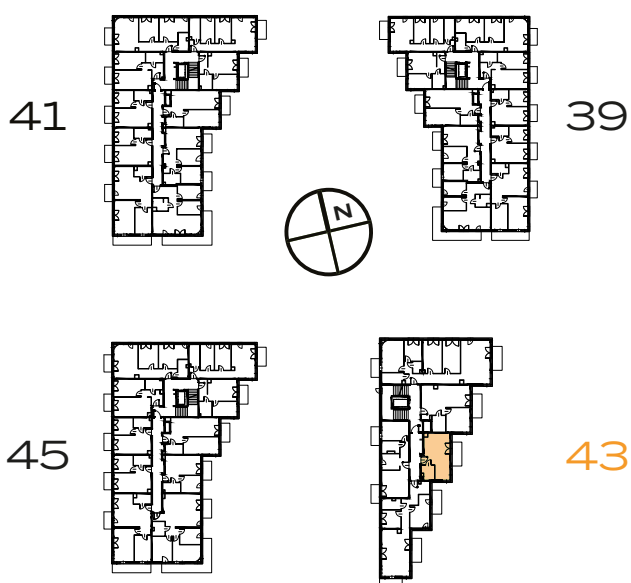

1 POKÓJ | 27.85 m²

Przedstawiona aranżacja lokalu jest przykładowa, rysunki w tym zakresie mają charakter poglądowy.

1	POKÓJ Z ANEKSEM	20.8 m²
2	ŁAZIENKA	4.07 m²
3	PRZEDPOKÓJ	2.98 m²
B	BALKON	4.91 m²