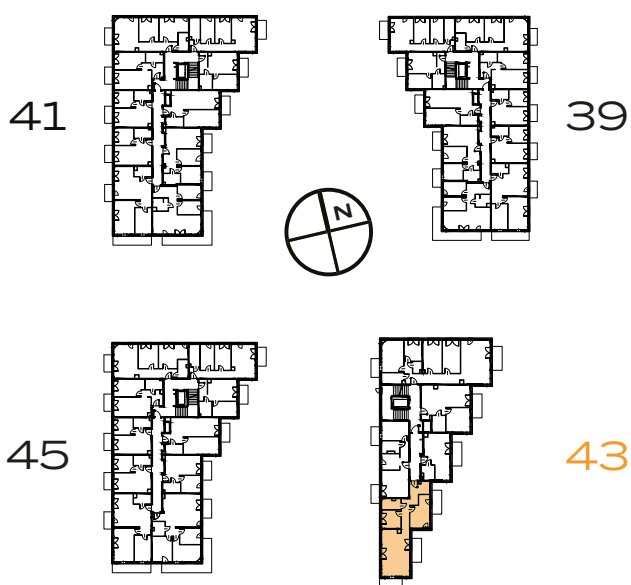

3 POKOJE | 67.98 m²

Przedstawiona aranżacja lokalu jest przykładowa, rysunki w tym zakresie mają charakter poglądowy.

1	POKÓJ Z ANEKSEM	28.51 m²
2	POKÓJ	12.91 m²
3	POKÓJ	7.84 m²
4	ŁAZIENKA	4.59 m²
5	KORYTARZ	6.45 m²
6	PRZEDPOKÓJ	7.68 m²
B	BALKON	4.91 m²
B	BALKON	4.91 m²
B	BALKON	4.64 m²