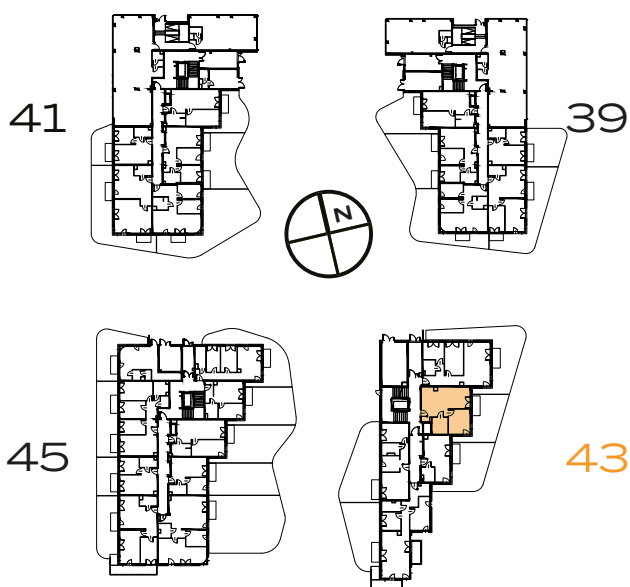

2 POKOJE | 47.41 m²

Przedstawiona aranżacja lokalu jest przykładowa, rysunki w tym zakresie mają charakter poglądowy.

1	POKÓJ Z ANEKSEM	23.40 m²
2	POKÓJ	12.18 m²
3	ŁAZIENKA	5.93 m²
4	PRZEDPOKÓJ	5.90 m²
O	OGRÓDEK	35.16 m²