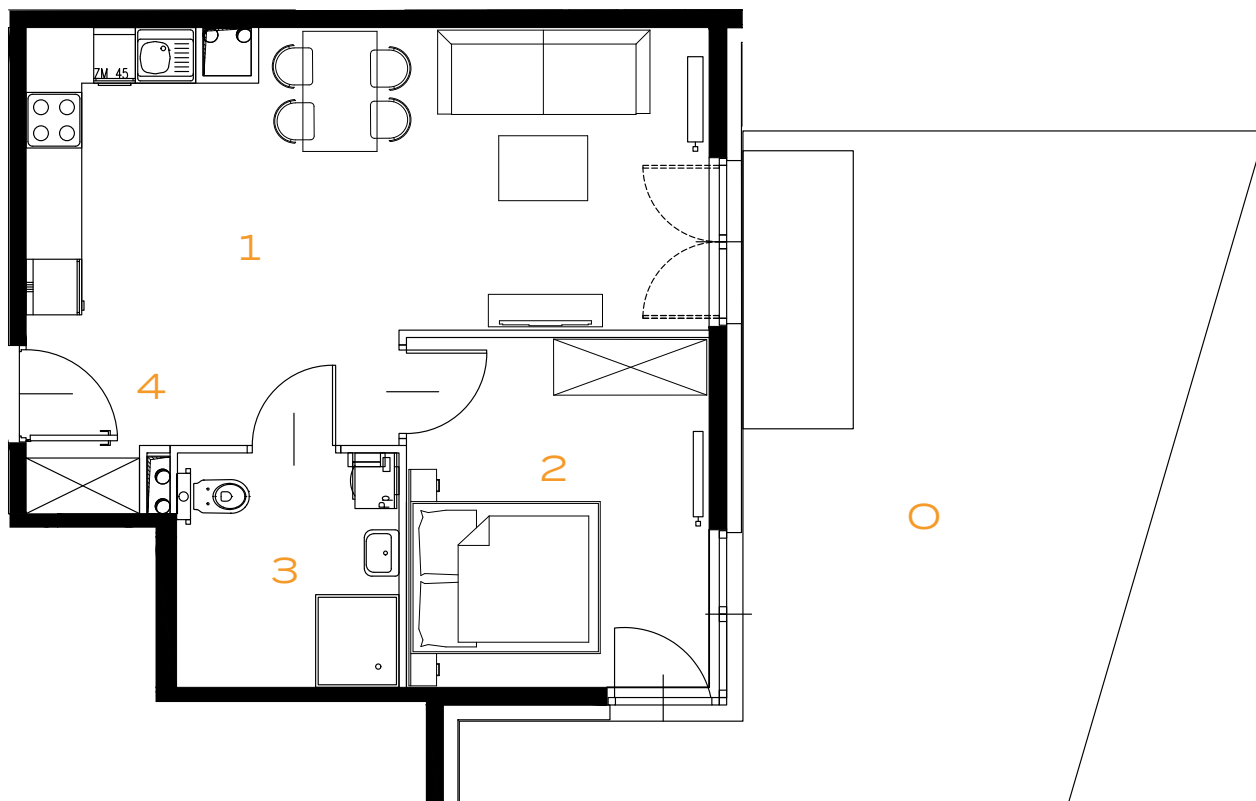

2 POKOJE | 47.41 m²

Przedstawiona aranżacja lokalu jest przykładowa, rysunki w tym zakresie mają charakter poglądowy.

1	POKÓJ Z ANEKSEM	23.40 m²
2	POKÓJ	12.18 m²
3	ŁAZIENKA	5.93 m²
4	PRZEDPOKÓJ	5.90 m²
O	OGRÓDEK	35.16 m²