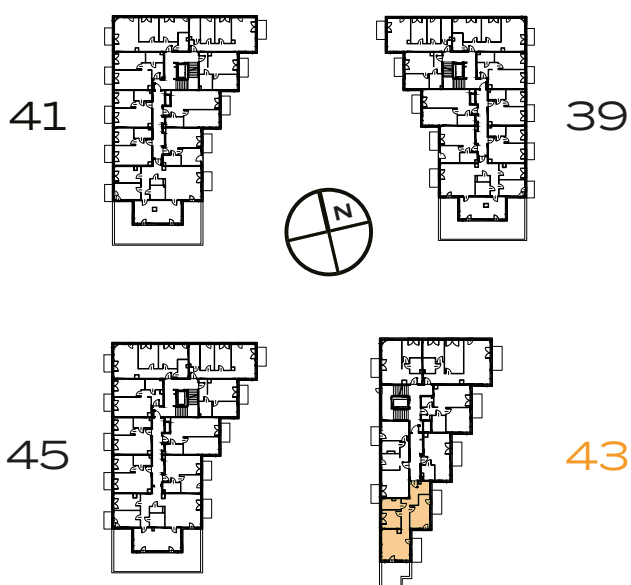

3 POKOJE | 57.53 m²

Przedstawiona aranżacja lokalu jest przykładowa, rysunki w tym zakresie mają charakter poglądowy.

1	POKÓJ Z ANEKSEM	18.06 m²
2	POKÓJ	12.92 m²
3	POKÓJ	7.82 m²
4	ŁAZIENKA	4.54 m²
5	KORYTARZ	6.46 m²
6	PRZEDPOKÓJ	7.73 m²
T	TARAS	13.78 m²
B	BALKON	4.91 m²
B	BALKON	4.91 m²