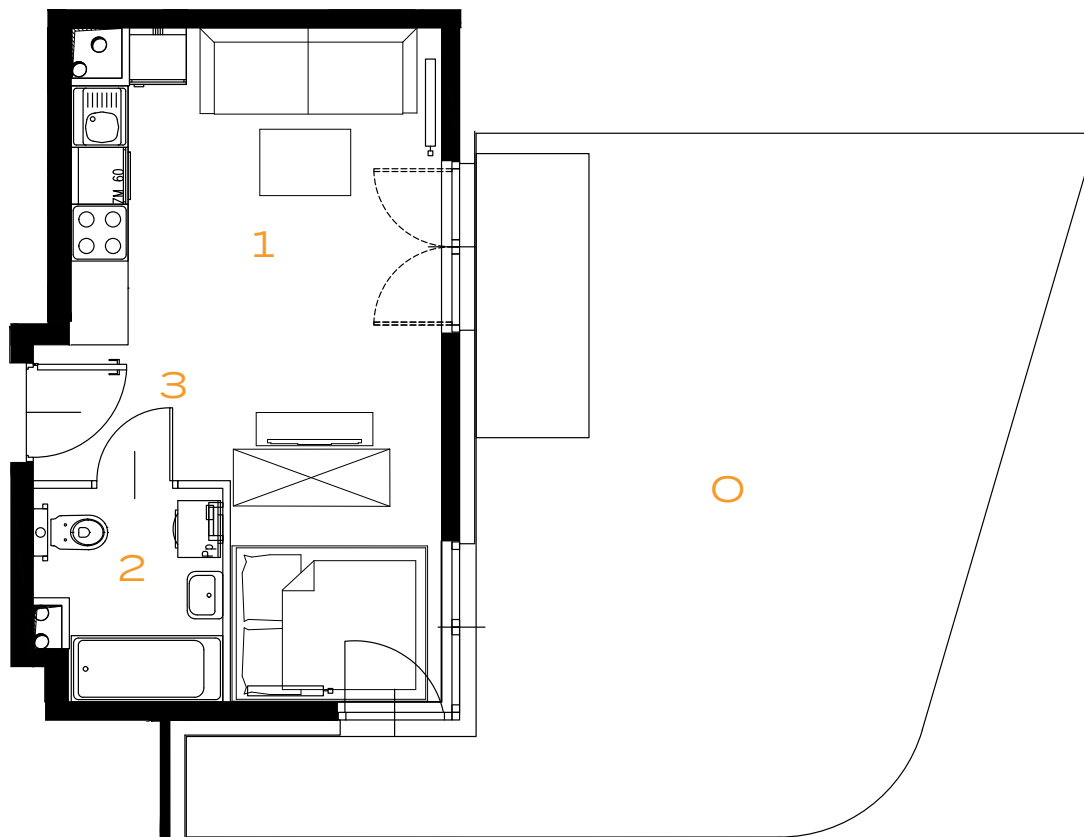

1 POKÓJ | 27.90 m²

Przedstawiona aranżacja lokalu jest przykładowa, rysunki w tym zakresie mają charakter pogładowy.

1	POKÓJ Z ANEKSEM	20.89 m²
2	ŁAZIENKA	4.04 m²
3	PRZEDPOKÓJ	2.97 m²
O	OGRÓDEK	43.77 m²