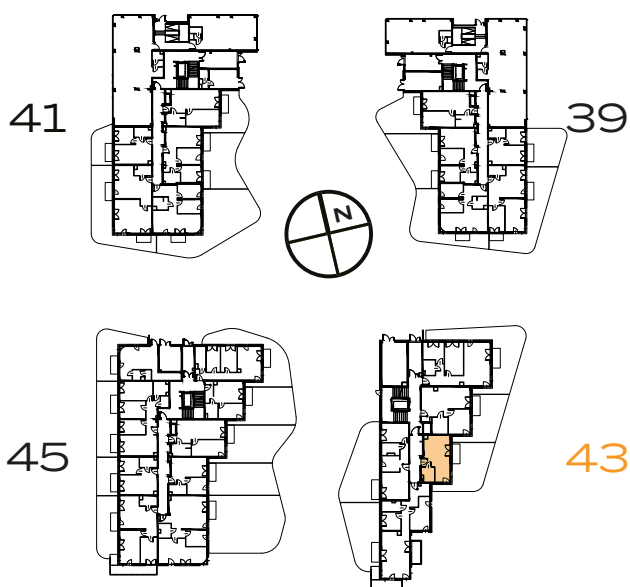

1 POKÓJ | 27.90 m²

Przedstawiona aranżacja lokalu jest przykładowa, rysunki w tym zakresie mają charakter pogładowy.

1	POKÓJ Z ANEKSEM	20.89 m²
2	ŁAZIENKA	4.04 m²
3	PRZEDPOKÓJ	2.97 m²
O	OGRÓDEK	43.77 m²