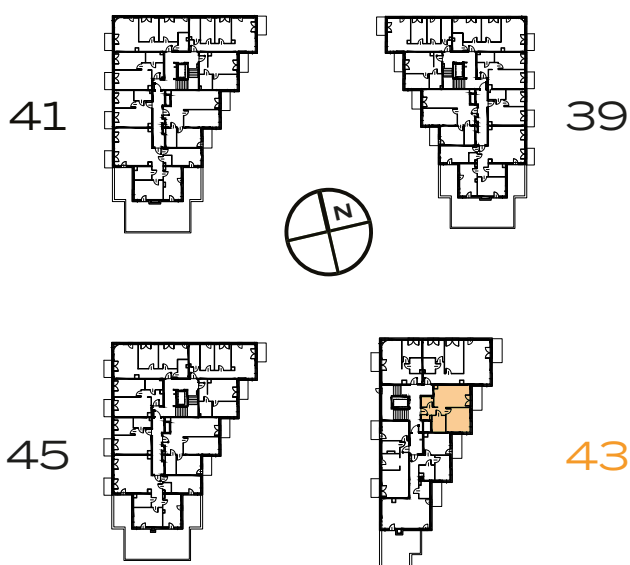

2 POKOJE | 43.73 m²

Przedstawiona aranżacja lokalu jest przykładowa, rysunki w tym zakresie mają charakter poglądowy.

1	POKÓJ Z ANEKSEM	17.78 m²
2	POKÓJ	13.22 m²
3	GARDEROBA	2.73 m²
4	ŁAZIENKA	5.04 m²
5	PRZEDPOKÓJ	4.96 m²
B	BALKON	5.01 m²