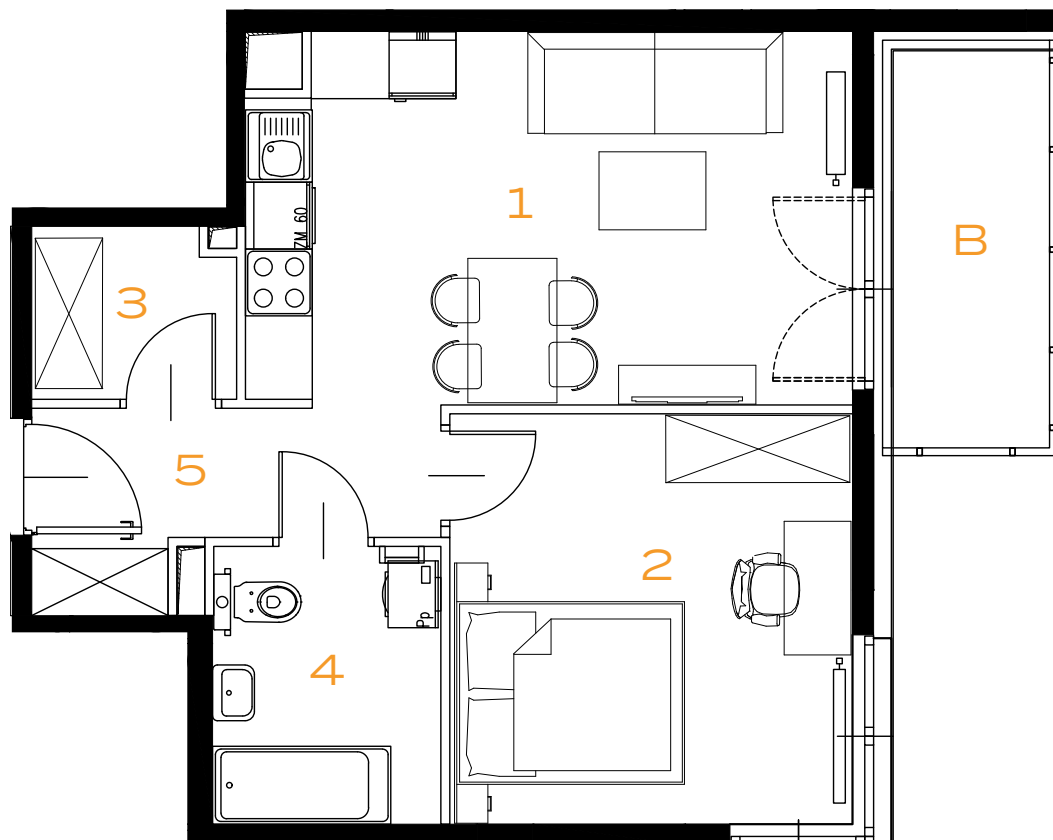

2 POKOJE | 43.73 m²

Przedstawiona aranżacja lokalu jest przykładowa, rysunki w tym zakresie mają charakter poglądowy.

1	POKÓJ Z ANEKSEM	17.78 m²
2	POKÓJ	13.22 m²
3	GARDEROBA	2.73 m²
4	ŁAZIENKA	5.04 m²
5	PRZEDPOKÓJ	4.96 m²
B	BALKON	5.01 m²