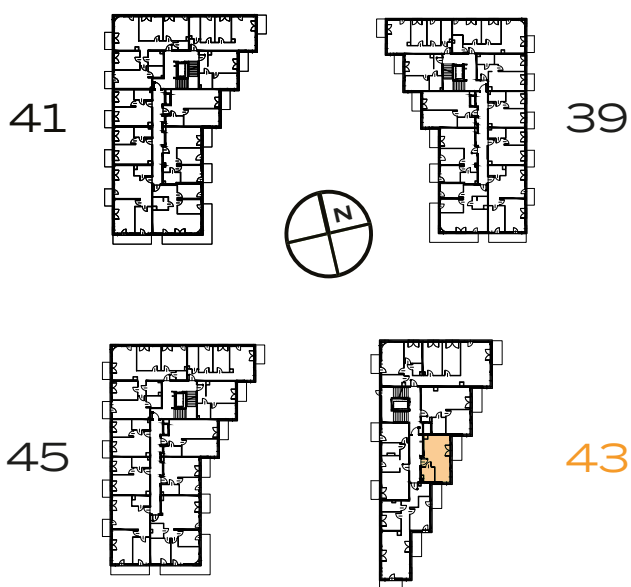

1 POKÓJ | 27.82 m²

Przedstawiona aranżacja lokalu jest przykładowa, rysunki w tym zakresie mają charakter poglądowy.

1	POKÓJ Z ANEKSEM	20.86 m²
2	ŁAZIENKA	4.03 m²
3	PRZEDPOKÓJ	2.93 m²
B	BALKON	5 m²