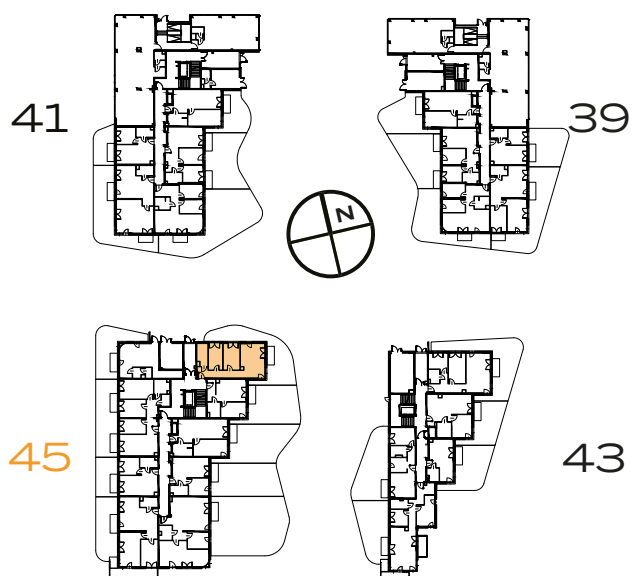

3 POKOJE | 57.64 m²

Przedstawiona aranżacja lokalu jest przykładowa, rysunki w tym zakresie mają charakter poglądowy.

1	POKÓJ Z ANEKSEM	21.07 m²
2	POKÓJ	11.36 m²
3	POKÓJ	9.76 m²
4	ŁAZIENKA	5.86 m²
5	PRZEDPOKÓJ	9.59 m²
O	OGRÓDEK	50.37 m²