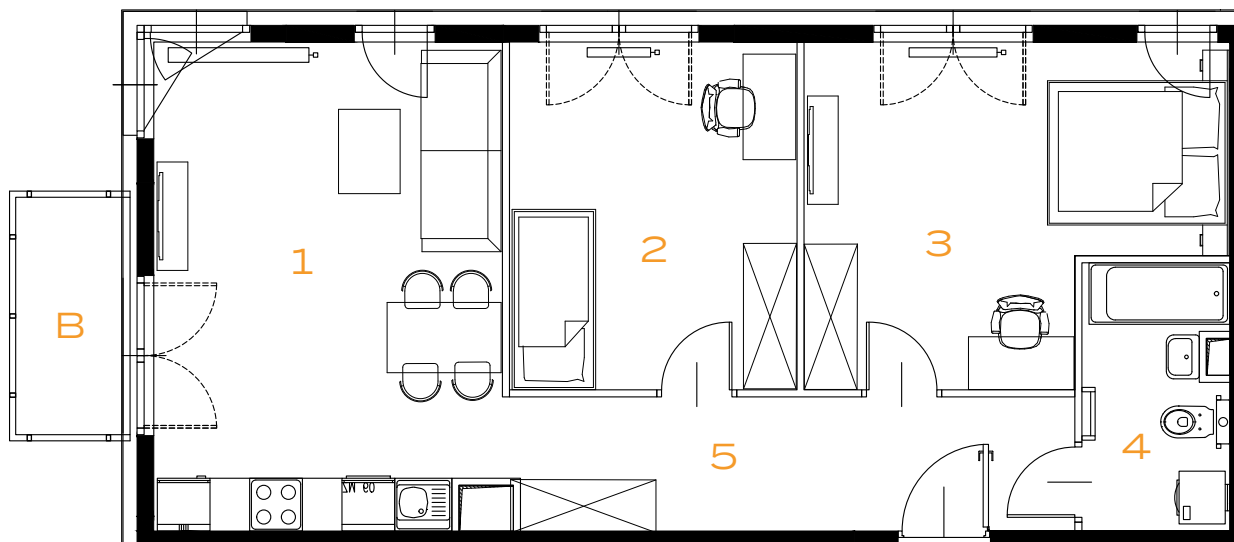

BUDYNEK

45

PIĘTRO

2

MIESZKANIE

25

OZON

ETAP 3

3 POKOJE | 65.43 m²

Przedstawiona aranżacja lokalu jest przykładowa, rysunki w tym zakresie mają charakter poglądowy.

1	POKÓJ Z ANEKSEM	21.76 m²
2	POKÓJ	16.29 m²
3	POKÓJ	12.88 m²
4	ŁAZIENKA	4.93 m²
5	PRZEDPOKÓJ	9.57 m²
B	BALKON	3.25 m²