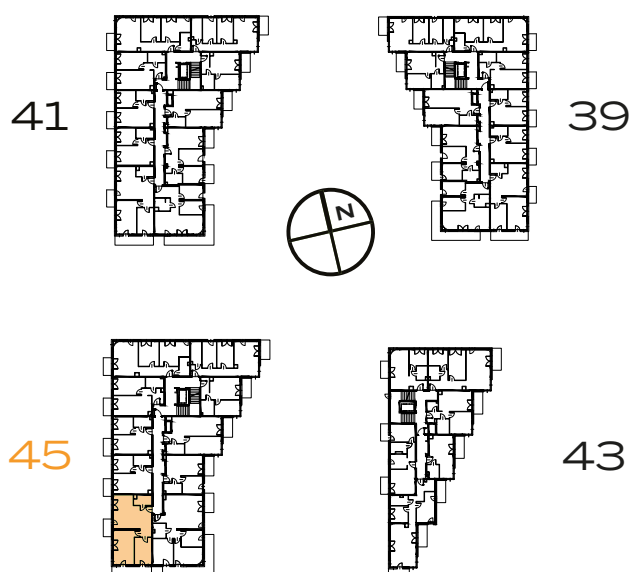

3 POKOJE | 65.94 m²

Przedstawiona aranżacja lokalu jest przykładowa, rysunki w tym zakresie mają charakter poglądowy.

1	POKÓJ Z ANEKSEM	21.28 m ²
2	POKÓJ	19.19 m ²
3	POKÓJ	11.88 m ²
4	ŁAZIENKA	4.37 m ²
5	PRZEDPOKÓJ	9.22 m ²
B	BALKON	8.76 m ²
B	BALKON	3.25 m ²