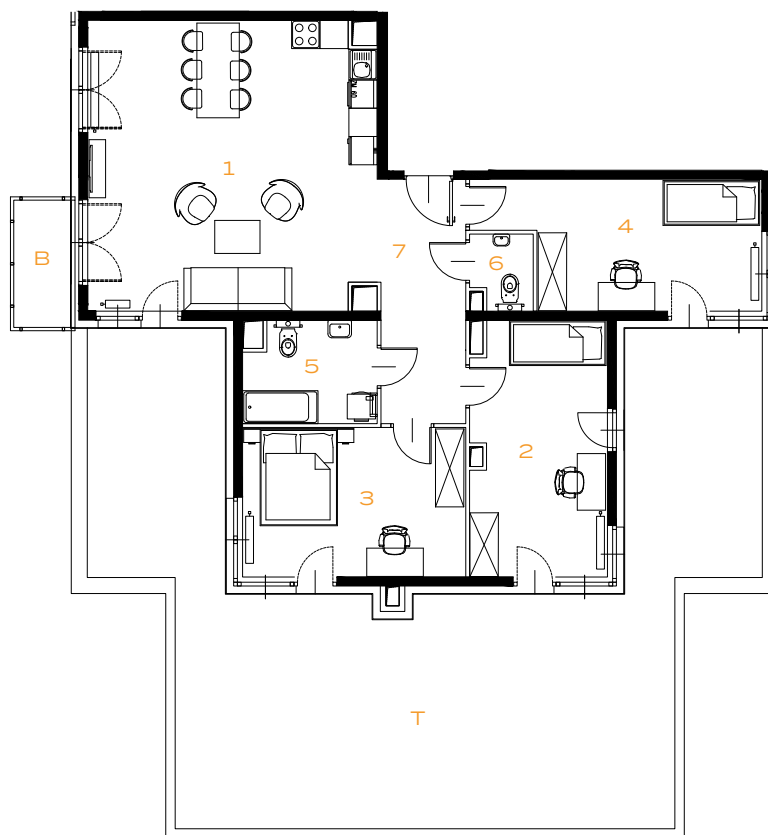

4 POKOJE | 99.31 m²

Przedstawiona aranżacja lokalu jest przykładowa, rysunki w tym zakresie mają charakter poglądowy.

1	POKÓJ Z ANEKSEM	36.99 m²
2	POKÓJ	15.24 m²
3	POKÓJ	14.96 m²
4	POKÓJ	14.81 m²
5	ŁAZIENKA	5.84 m²
6	TOALETA	1.98 m²
7	PRZEDPOKÓJ	9.49 m²
T	TARAS	83.95 m²
B	BALKON	3.25 m²