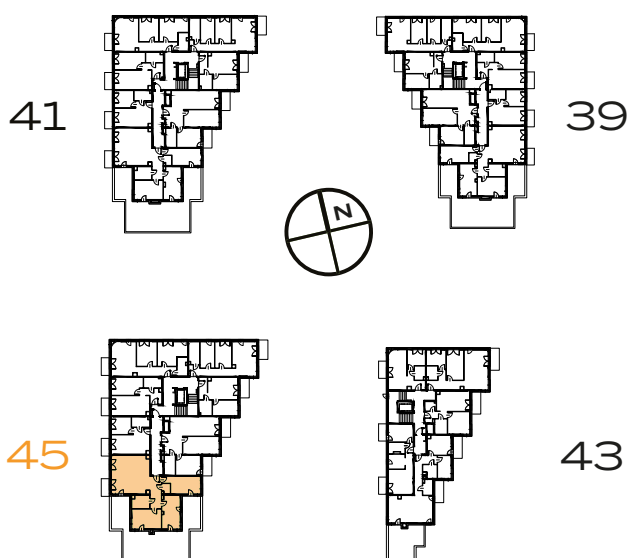

4 POKOJE | 99.31 m²

Przedstawiona aranżacja lokalu jest przykładowa, rysunki w tym zakresie mają charakter poglądowy.

1	POKÓJ Z ANEKSEM	36.99 m²
2	POKÓJ	15.24 m²
3	POKÓJ	14.96 m²
4	POKÓJ	14.81 m²
5	ŁAZIENKA	5.84 m²
6	TOALETA	1.98 m²
7	PRZEDPOKÓJ	9.49 m²
T	TARAS	83.95 m²
B	BALKON	3.25 m²