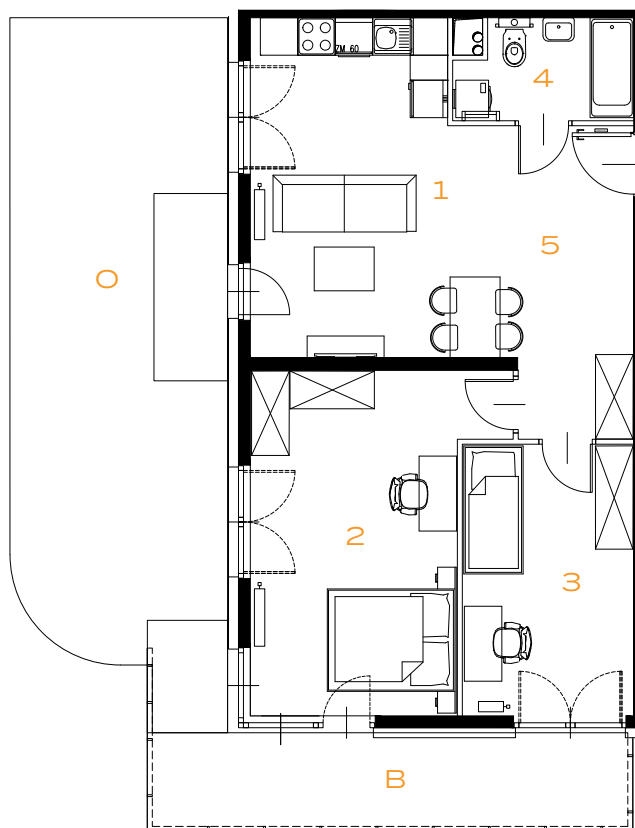

3 POKOJE | 66.00 m²

Przedstawiona aranżacja lokalu jest przykładowa, rysunki w tym zakresie mają charakter poglądowy.

1	POKÓJ Z ANEKSEM	21.27 m²
2	POKÓJ	19.27 m²
3	POKÓJ	11.83 m²
4	ŁAZIENKA	4.38 m²
5	PRZEDPOKÓJ	9.25 m²
O	OGRÓDEK	34.87 m²
B	BALKON	10.81 m²