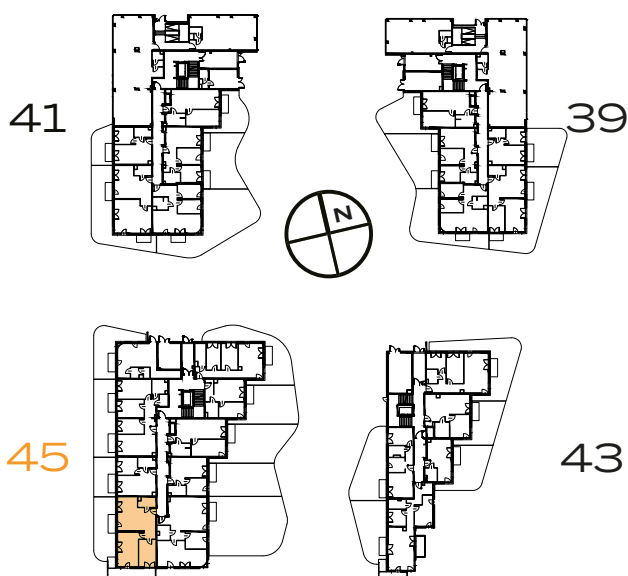

3 POKOJE | 66.00 m²

Przedstawiona aranżacja lokalu jest przykładowa, rysunki w tym zakresie mają charakter poglądowy.

1	POKÓJ Z ANEKSEM	21.27 m²
2	POKÓJ	19.27 m²
3	POKÓJ	11.83 m²
4	ŁAZIENKA	4.38 m²
5	PRZEDPOKÓJ	9.25 m²
O	OGRÓDEK	34.87 m²
B	BALKON	10.81 m²