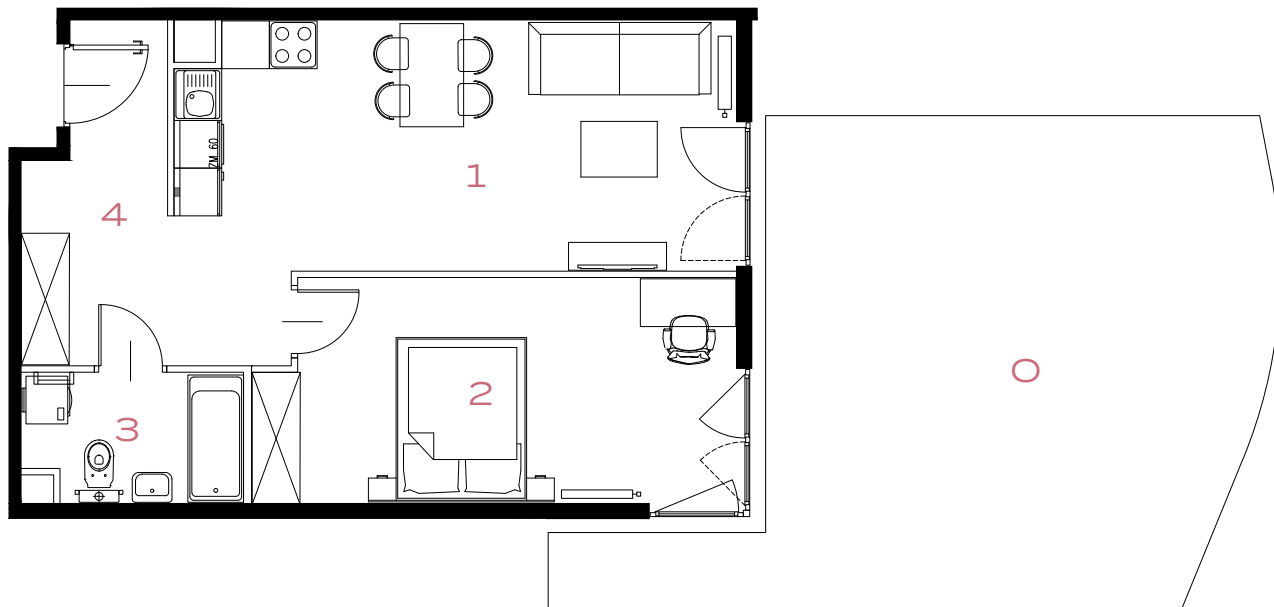

BUDYNEK
57A

PIĘTRO
0

MIESZKANIE
10

OZON
ETAP 5

2 POKOJE | 51.36 m²

Przedstawiona aranżacja lokalu jest przykładowa, rysunki w tym zakresie mają charakter poglądowy.

1	POKÓJ + ANEKS KUCHENNY	21.83 m²
2	POKÓJ	16.47 m²
3	ŁAZIENKA	4.37 m²
4	PRZEDPOKÓJ	8.69 m²
O	OGRÓDEK	41.37 m²