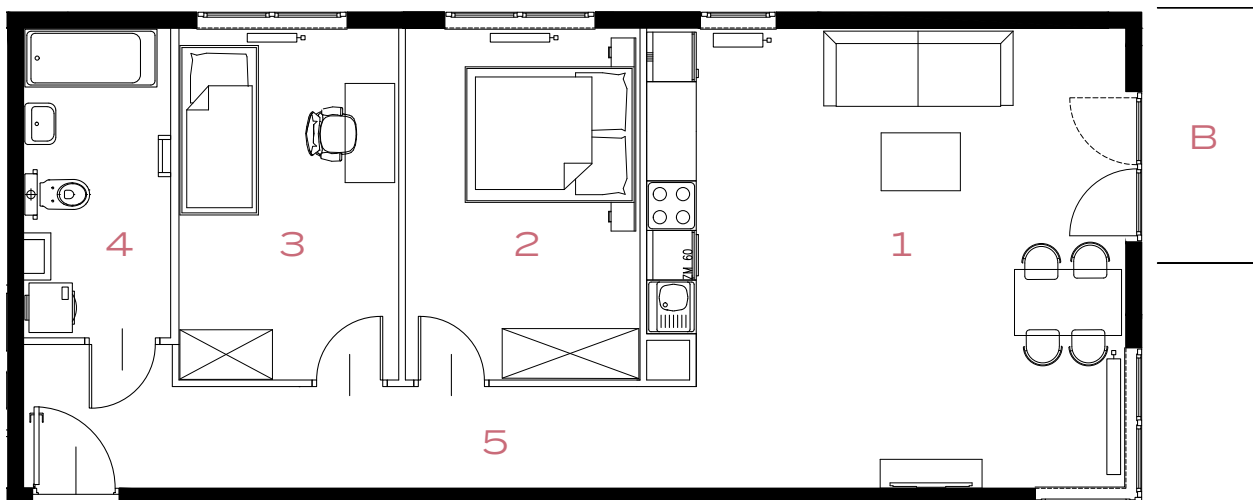

BUDYNEK
57A

PIĘTRO
1

MIESZKANIE
20

OZON

3 POKOJE | 71.53 m²

ETAP 5

Przedstawiona aranżacja lokalu jest przykładowa, rysunki w tym zakresie mają charakter poglądowy.

59

59A

57A

1	POKÓJ + ANEKS KUCHENNY	30.90 m ²
2	POKÓJ	12.04 m ²
3	POKÓJ	11.28 m ²
4	ŁAZIENKA	6.44 m ²
5	PRZEDPOKÓJ	10.87 m ²
B	BALKON	3.59 m ²