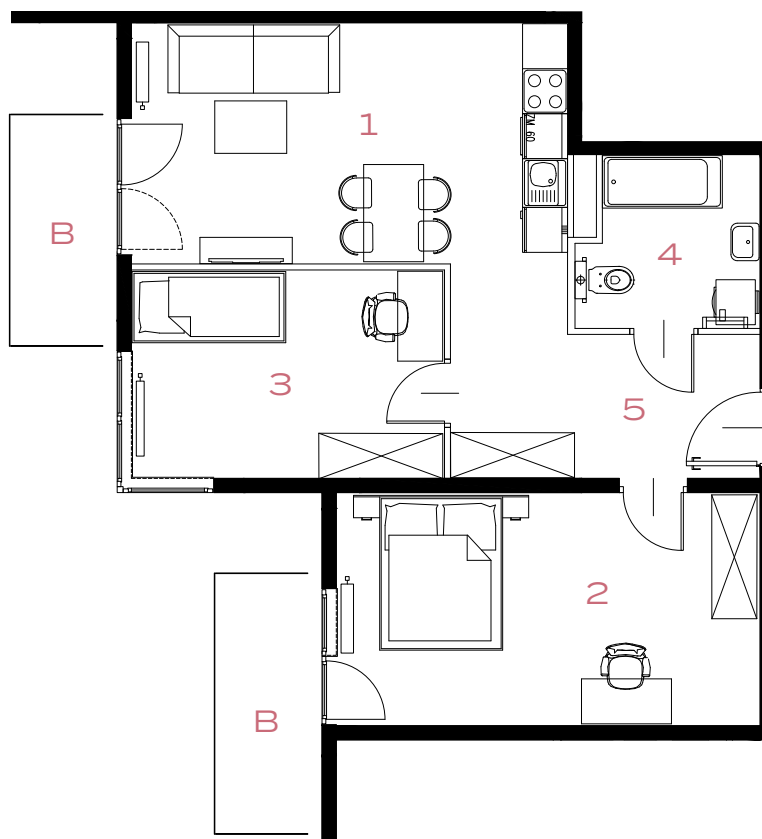

BUDYNEK
57A

PIĘTRO
2

MIESZKANIE
23

O₃
OZON

ETAP 5

3 POKOJE | 62.10 m²

Przedstawiona aranżacja lokalu jest przykładowa, rysunki w tym zakresie mają charakter poglądowy.

59

59A

57A

1	POKÓJ + ANEKS KUCHENNY	18.69 m ²
2	POKÓJ	17.39 m ²
3	POKÓJ	11.57 m ²
4	ŁAZIENKA	5.21 m ²
5	PRZEDPOKÓJ	9.24 m ²
B	BALKON	4.06 m ²
B	BALKON	3.59 m ²