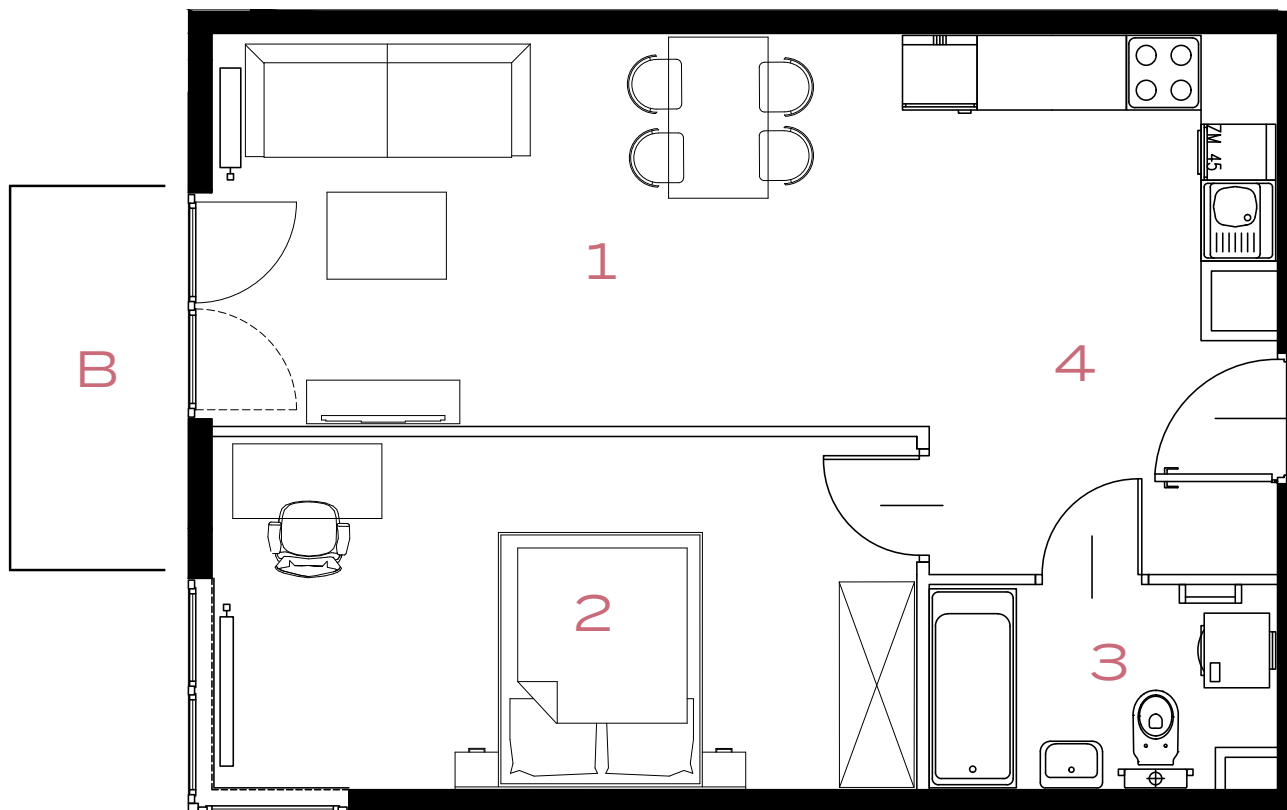

BUDYNEK
57A

PIĘTRO
2

MIESZKANIE
33

OZON

2 POKOJE | 50.21 m²

ETAP 5

Przedstawiona aranżacja lokalu jest przykładowa, rysunki w tym zakresie mają charakter poglądowy.

59

59A

57A

1	POKÓJ + ANEKS KUCHENNY	24.54 m²
2	POKÓJ	15.98 m²
3	ŁAZIENKA	4.40 m²
4	PRZEDPOKÓJ	5.29 m²
B	BALKON	3.59 m²