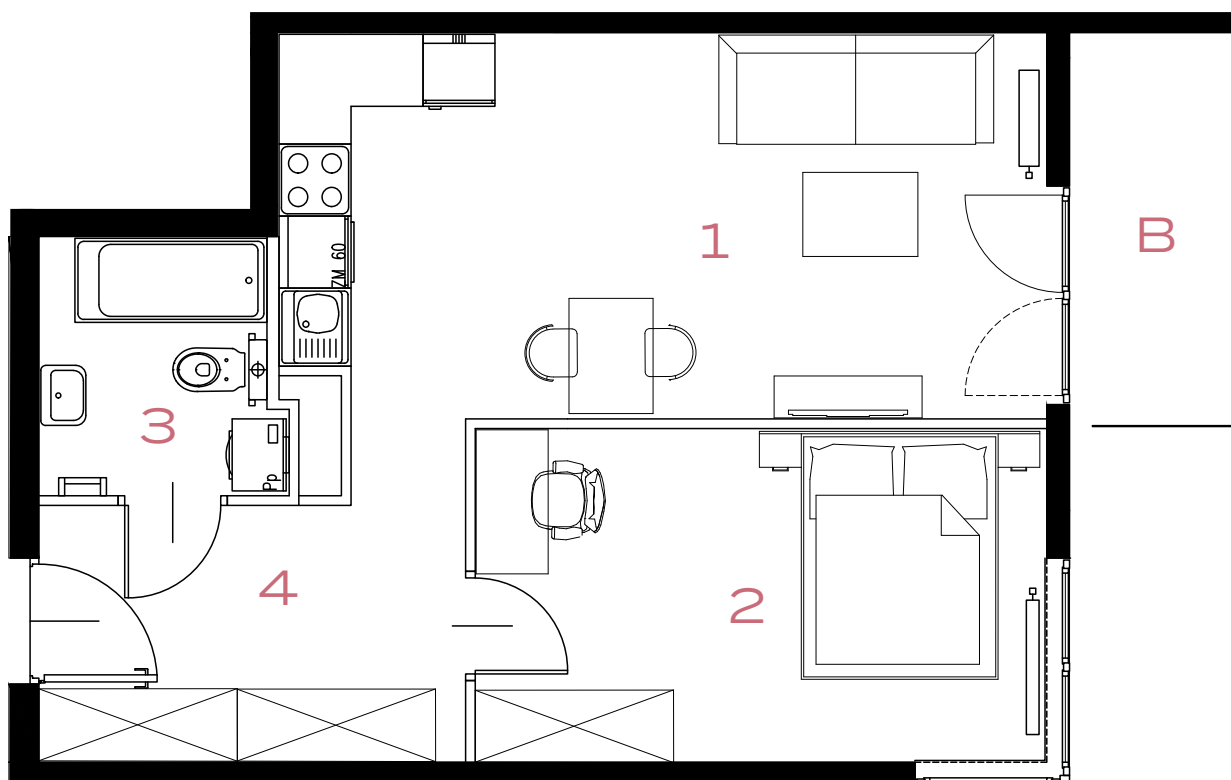

BUDYNEK
57A

PIĘTRO
3

MIESZKANIE
40

OZON

2 POKOJE | 45.82 m²

ETAP 5

Przedstawiona aranżacja lokalu jest przykładowa, rysunki w tym zakresie mają charakter poglądowy.

59

59A

57A

1	POKÓJ + ANEKS KUCHENNY	20.94 m ²
2	POKÓJ	13.14 m ²
3	ŁAZIENKA	4.21 m ²
4	PRZEDPOKÓJ	7.53 m ²
B	BALKON	3.68 m ²