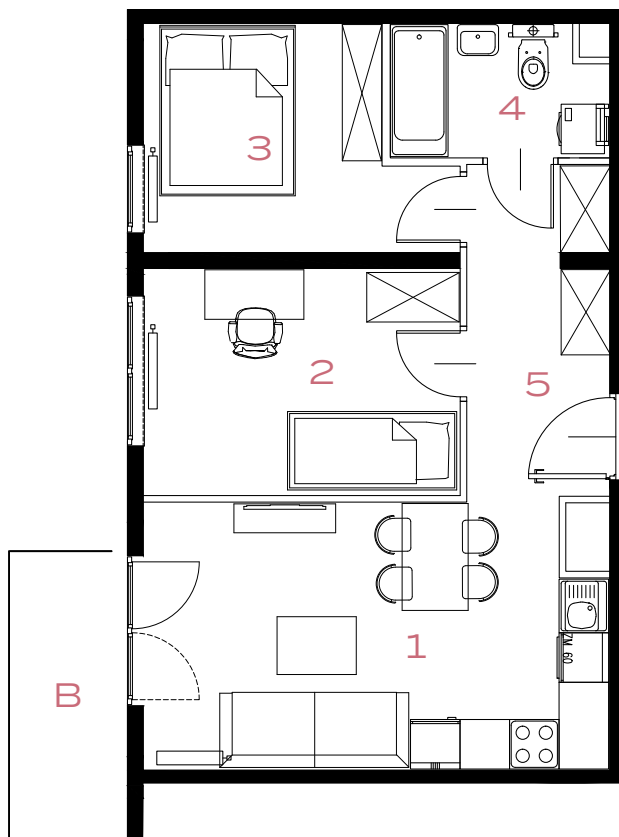

BUDYNEK
57A

PIĘTRO
4

MIESZKANIE
46

OZON

3 POKOJE | 48.08 m²

ETAP 5

Przedstawiona aranżacja lokalu jest przykładowa, rysunki w tym zakresie mają charakter poglądowy.

59

59A

57A

1	POKÓJ + ANEKS KUCHENNY	17.72 m²
2	POKÓJ	10.49 m²
3	POKÓJ	8.95 m²
4	ŁAZIENKA	4.07 m²
5	PRZEDPOKÓJ	6.85 m²
B	BALKON	4.06 m²