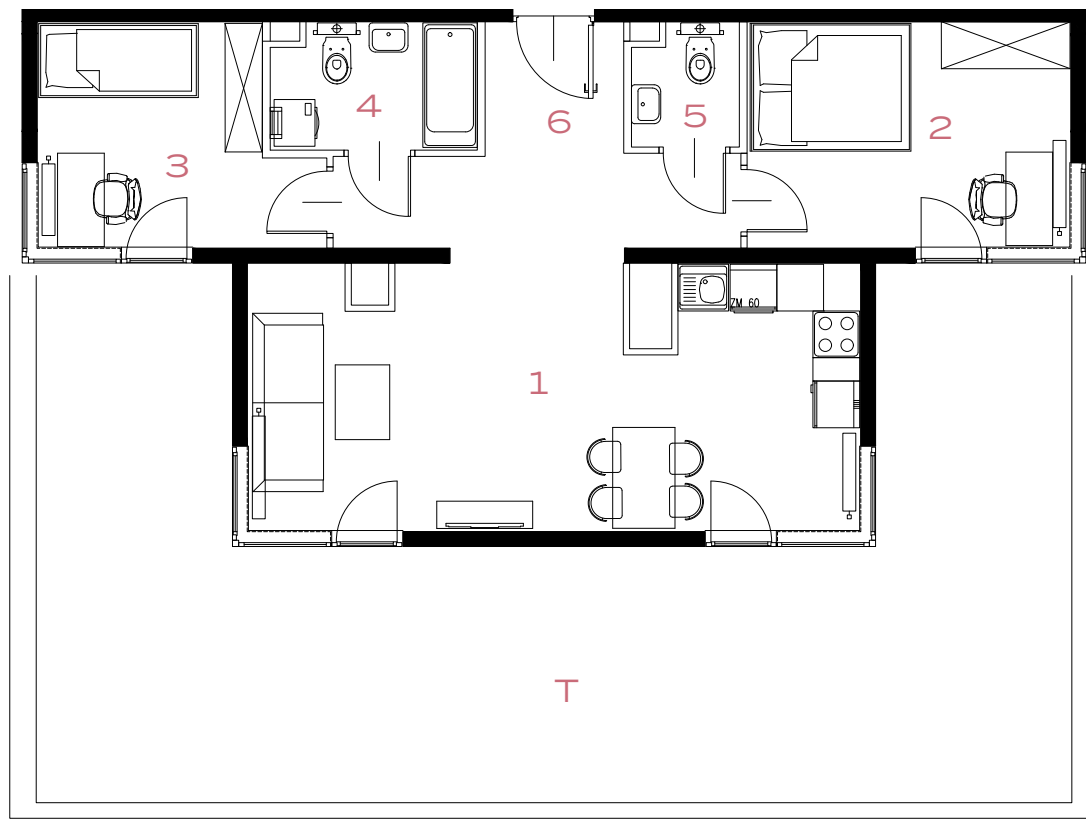

BUDYNEK
57A

PIĘTRO
4

MIESZKANIE
47

OZON

3 POKOJE | 62.90 m²

ETAP 5

Przedstawiona aranżacja lokalu jest przykładowa, rysunki w tym zakresie mają charakter poglądowy.

59

59A

57A

1	POKÓJ + ANEKS KUCHENNY	26.24 m ²
2	POKÓJ	12.01 m ²
3	POKÓJ	9.22 m ²
4	ŁAZIENKA	4.21 m ²
5	TOALETA	2.05 m ²
6	PRZEDPOKÓJ	9.17 m ²
T	TARAS	58.54 m ²