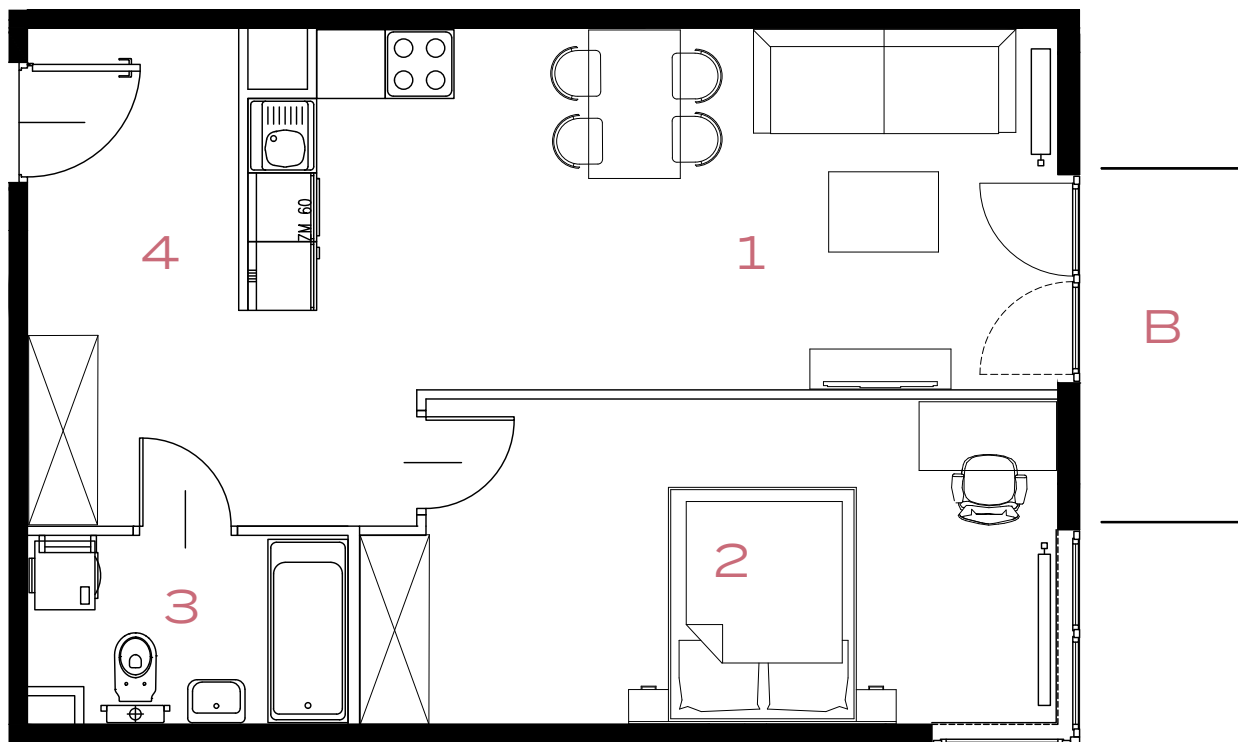

BUDYNEK
57A

PIĘTRO
4

MIESZKANIE
51

OZON
ETAP 5

2 POKOJE | 52.77 m²

Przedstawiona aranżacja lokalu jest przykładowa, rysunki w tym zakresie mają charakter poglądowy.

59

59A

57A

1	POKÓJ + ANEKS KUCHENNY	21.98 m ²
2	POKÓJ	16.53 m ²
3	ŁAZIENKA	4.42 m ²
4	PRZEDPOKÓJ	9.84 m ²
B	BALKON	3.59 m ²