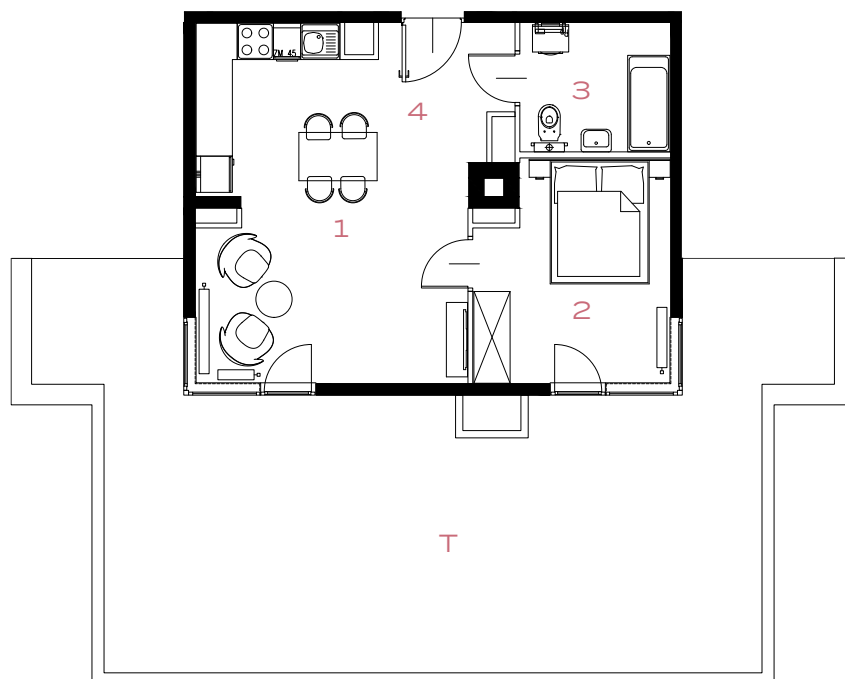

BUDYNEK
57A

PIĘTRO
5

MIESZKANIE
57

OZON
ETAP 5

2 POKOJE | 44.09 m²

Przedstawiona aranżacja lokalu jest przykładowa, rysunki w tym zakresie mają charakter poglądowy.

59

59A

57A

1	POKÓJ + ANEKS KUCHENNY	22.75 m²
2	POKÓJ	11.24 m²
3	ŁAZIENKA	5.34 m²
4	PRZEDPOKÓJ	4.76 m²
T	TARAS	58.55 m²