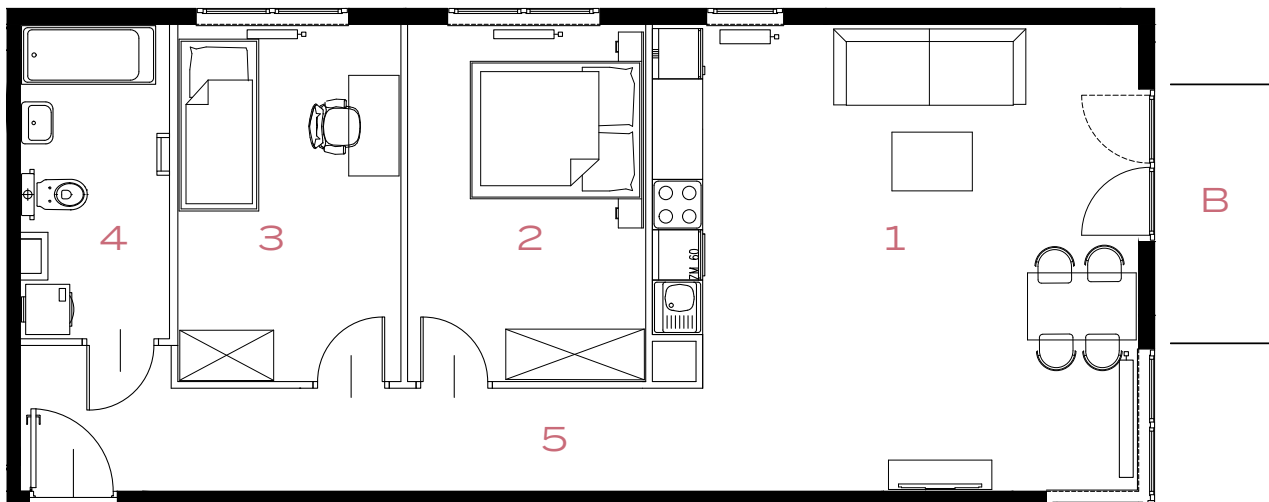

BUDYNEK

59

PIĘTRO

2

MIESZKANIE

28

OZON

ETAP 5

3 POKOJE | 71.45 m²

Przedstawiona aranżacja lokalu jest przykładowa, rysunki w tym zakresie mają charakter poglądowy.

59

59A

57A

1	POKÓJ + ANEKS KUCHENNY	30.89 m²
2	POKÓJ	12.06 m²
3	POKÓJ	11.28 m²
4	ŁAZIENKA	6.44 m²
5	PRZEDPOKÓJ	10.78 m²
B	BALKON	3.59 m²