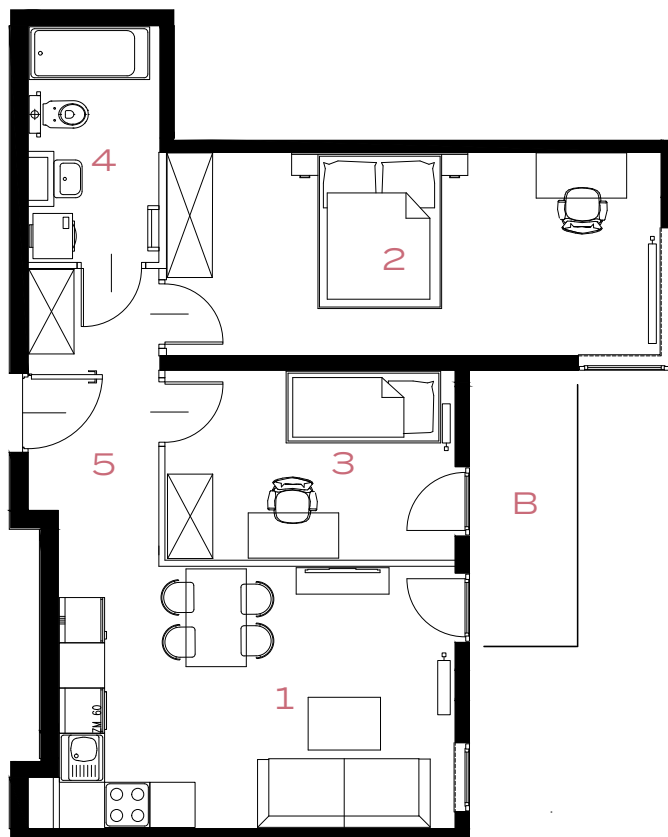

BUDYNEK

59

PIĘTRO

3

MIESZKANIE

36

ETAP 5

3 POKOJE | 57.04 m²

Przedstawiona aranżacja lokalu jest przykładowa, rysunki w tym zakresie mają charakter poglądowy.

59

59A

57A

1	POKÓJ + ANEKS KUCHENNY	18.17 m²
2	POKÓJ	17.58 m²
3	POKÓJ	9.64 m²
4	ŁAZIENKA	5.14 m²
5	PRZEDPOKÓJ	6.51 m²
B	BALKON	4.14 m²