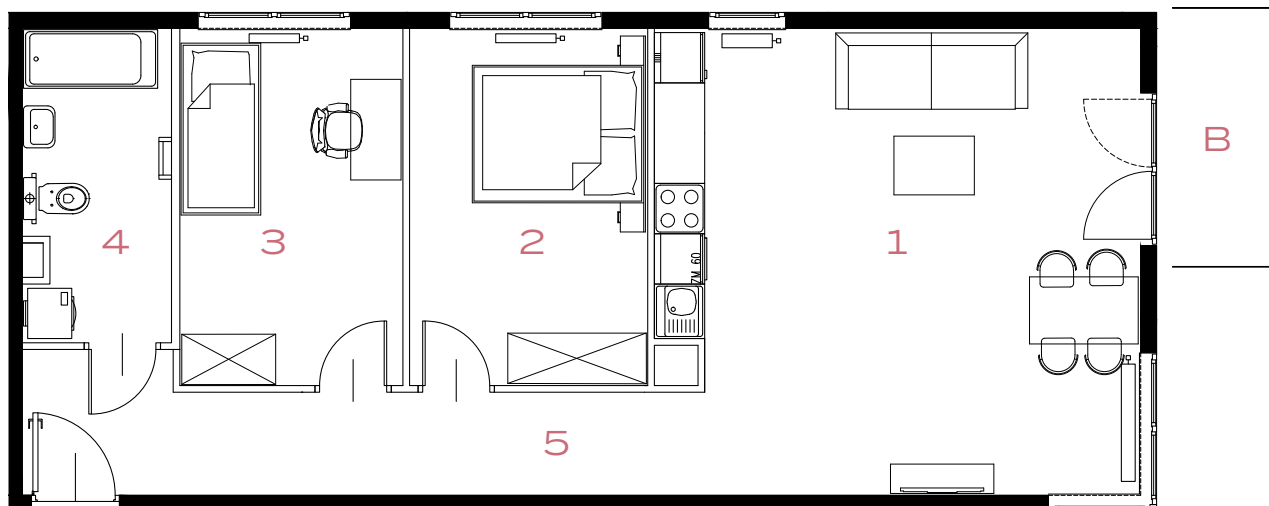

BUDYNEK

59

PIĘTRO

3

MIESZKANIE

38

OZON

ETAP 5

3 POKOJE | 71.47 m²

Przedstawiona aranżacja lokalu jest przykładowa, rysunki w tym zakresie mają charakter poglądowy.

59

59A

57A

1	POKÓJ + ANEKS KUCHENNY	30.84 m²
2	POKÓJ	12.06 m²
3	POKÓJ	11.31 m²
4	ŁAZIENKA	6.47 m²
5	PRZEDPOKÓJ	10.79 m²
B	BALKON	3.59 m²