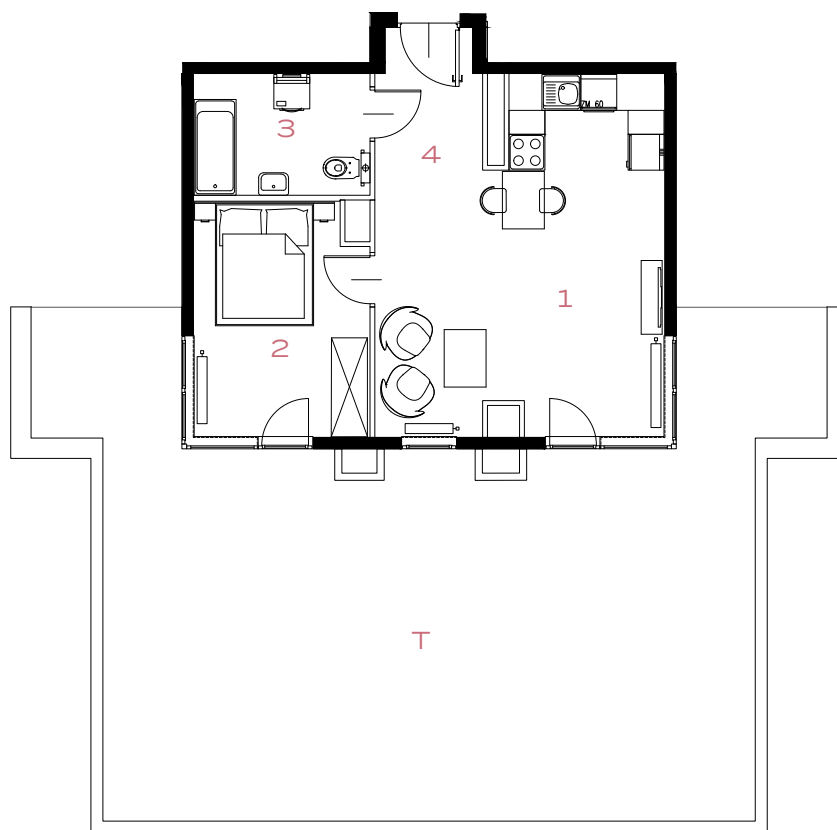

BUDYNEK

59

PIĘTRO

5

MIESZKANIE

52

OZON

ETAP 5

2 POKOJE | 46.55 m²

Przedstawiona aranżacja lokalu jest przykładowa, rysunki w tym zakresie mają charakter poglądowy.

59

59A

57A

1	POKÓJ + ANEKS KUCHENNY	25.28 m²
2	POKÓJ	11.23 m²
3	ŁAZIENKA	6.01 m²
4	PRZEDPOKÓJ	4.03 m²
T	TARAS	76.81 m²