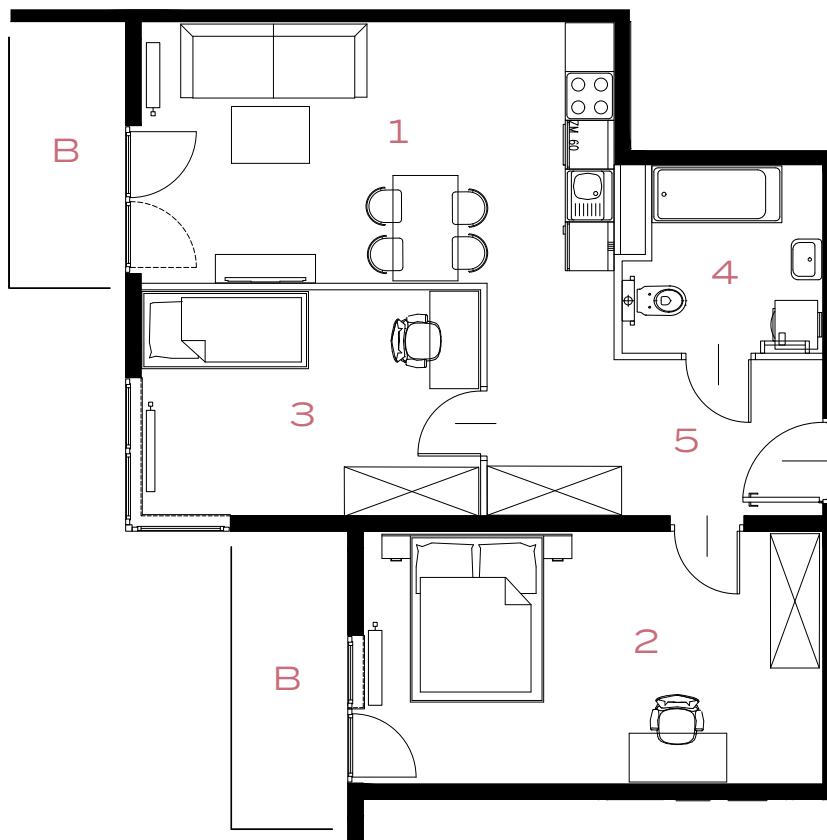

3 POKOJE | 62.24 m²

Przedstawiona aranżacja lokalu jest przykładowa, rysunki w tym zakresie mają charakter poglądowy.

59

59A

57A

1	POKÓJ + ANEKS KUCHENNY	18.61 m²
2	POKÓJ	17.45 m²
3	POKÓJ	11.54 m²
4	ŁAZIENKA	5.27 m²
5	PRZEDPOKÓJ	9.37 m²
B	BALKON	4.14 m²
B	BALKON	3.68 m²