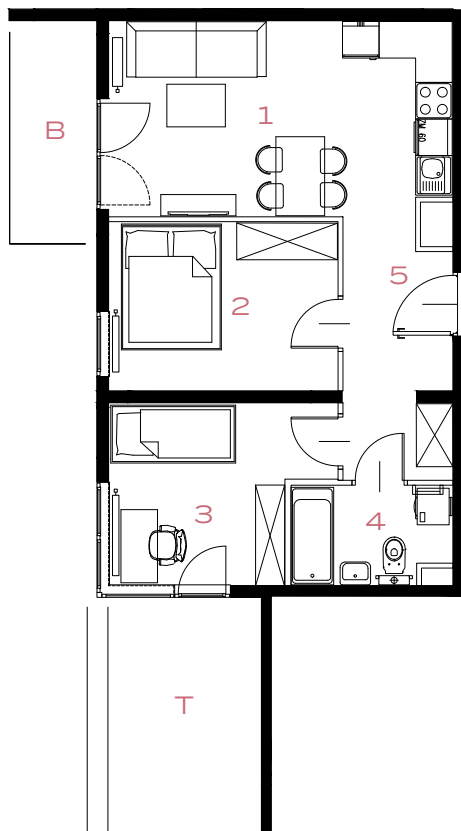

BUDYNEK
59A

PIĘTRO
5

MIESZKANIE
56

OZON
ETAP 5

3 POKOJE | 49.48 m²

Przedstawiona aranżacja lokalu jest przykładowa, rysunki w tym zakresie mają charakter poglądowy.

59

59A

57A

1	POKÓJ + ANEKS KUCHENNY	17.94 m²
2	POKÓJ	10.38 m²
3	POKÓJ	9.64 m²
4	ŁAZIENKA	4.22 m²
5	PRZEDPOKÓJ	7.30 m²
T	TARAS	8.68 m²
B	BALKON	4.14 m²