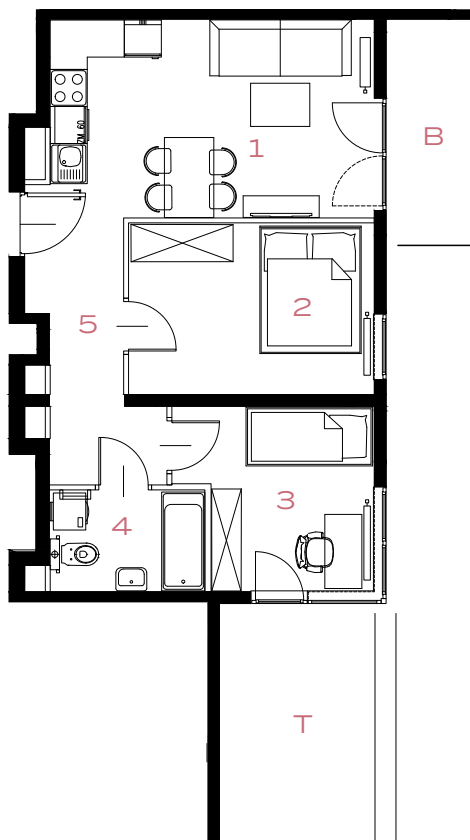

BUDYNEK
59A

PIĘTRO
5

MIESZKANIE
58

OZON
ETAP 5

3 POKOJE | 47.44 m²

Przedstawiona aranżacja lokalu jest przykładowa, rysunki w tym zakresie mają charakter poglądowy.

59

59A

57A

1	POKÓJ + ANEKS KUCHENNY	16.17 m²
2	POKÓJ	11.02 m²
3	POKÓJ	8.69 m²
4	ŁAZIENKA	4.12 m²
5	PRZEDPOKÓJ	7.44 m²
T	TARAS	8.70 m²
B	BALKON	4.14 m²