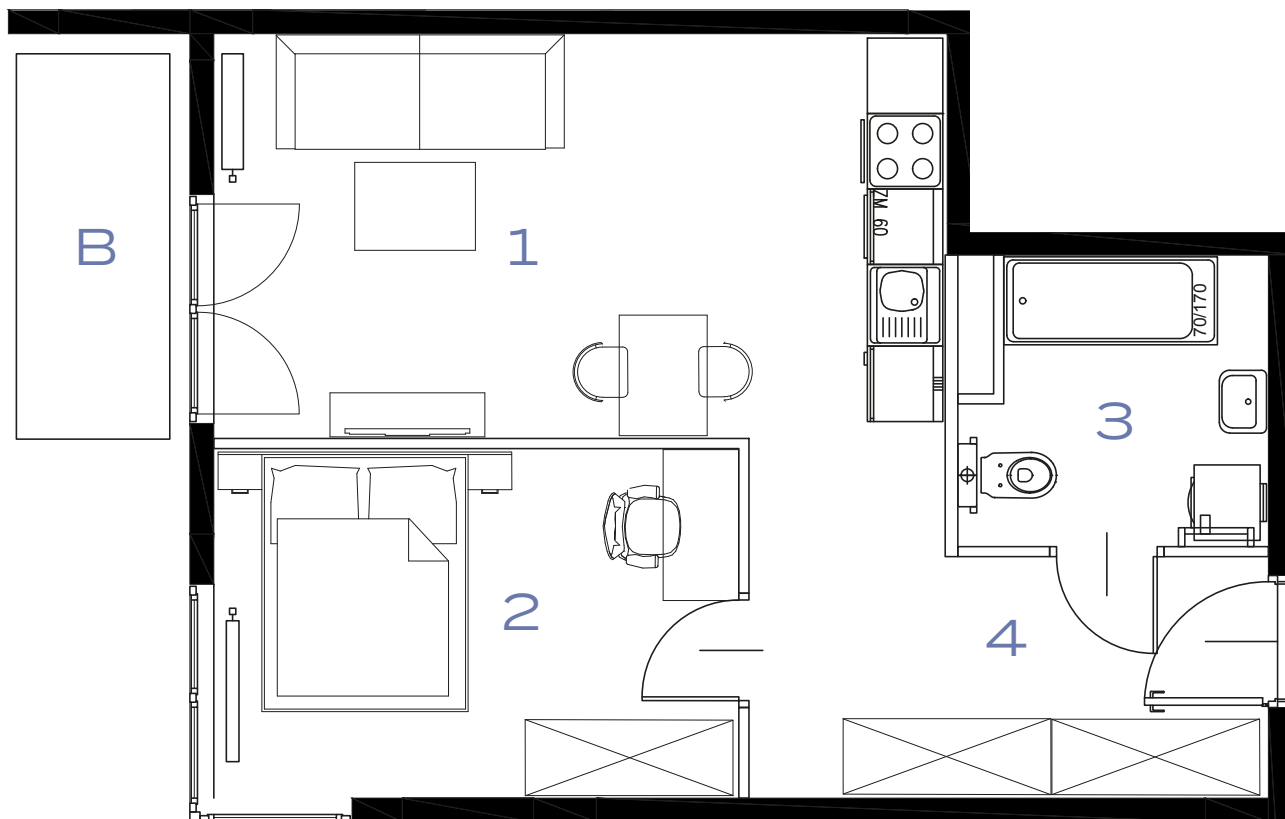

BUDYNEK
61

PIĘTRO
5

MIESZKANIE
59

OZON
ETAP 6

2 POKOJE | 44.73 m²

Przedstawiona aranżacja lokalu jest przykładowa, rysunki w tym zakresie mają charakter poglądowy.

63

61

63A

61A

1	POKÓJ + ANEKS KUCHENNY	18.62 m ²
2	POKÓJ	11.56 m ²
3	ŁAZIENKA	5.28 m ²
4	PRZEDPOKÓJ	9.27 m ²
B	BALKON	3.74 m ²