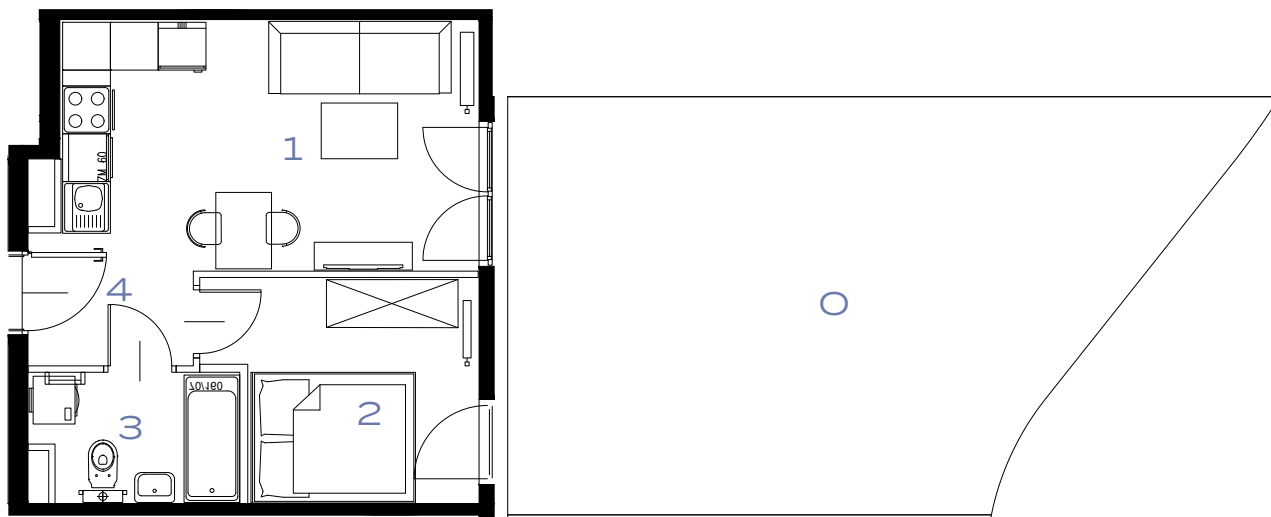

2 POKOJE | 31.97 m²

Przedstawiona aranżacja lokalu jest przykładowa, rysunki w tym zakresie mają charakter poglądowy.

1	POKÓJ + ANEKS KUCHENNY	15.65 m²
2	POKÓJ	8.79 m²
3	ŁAZIENKA	4.09 m²
4	PRZEDPOKÓJ	3.44 m²
O	OGRÓDEK	40.86 m²