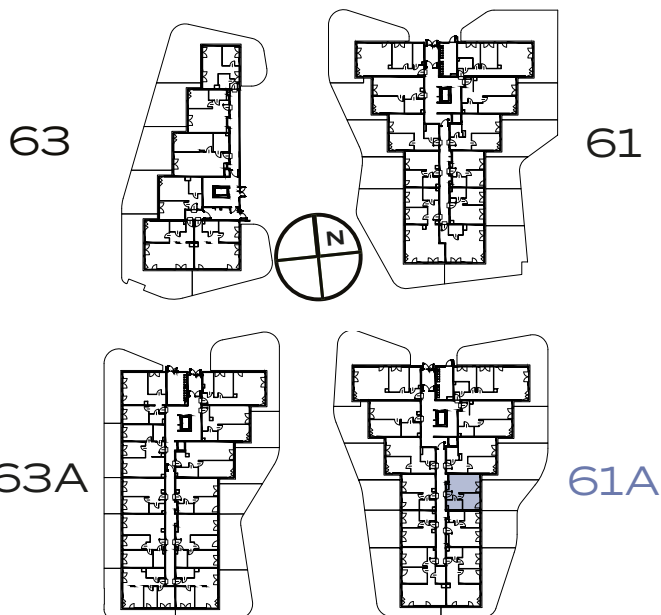

2 POKOJE | 31.97 m²

Przedstawiona aranżacja lokalu jest przykładowa, rysunki w tym zakresie mają charakter poglądowy.

1	POKÓJ + ANEKS KUCHENNY	15.65 m²
2	POKÓJ	8.79 m²
3	ŁAZIENKA	4.09 m²
4	PRZEDPOKÓJ	3.44 m²
O	OGRÓDEK	40.86 m²