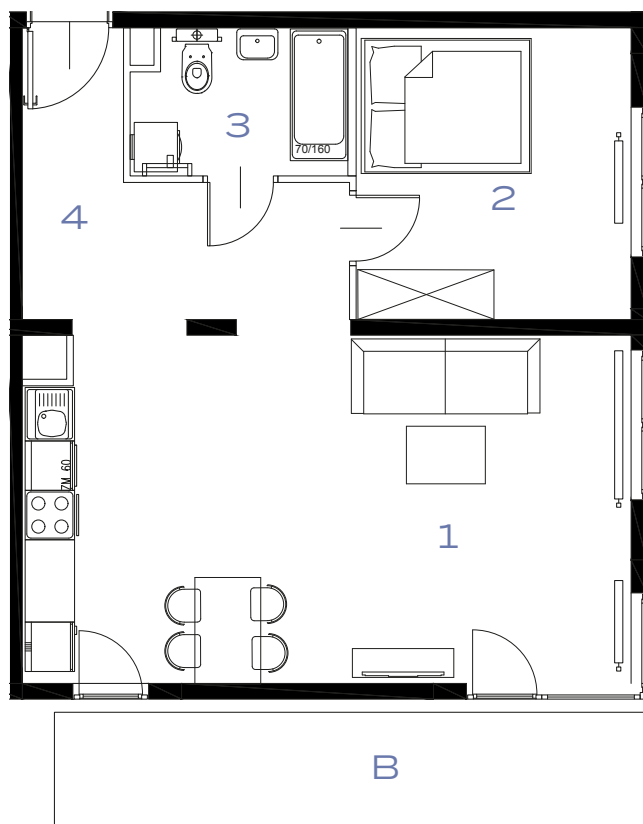

BUDYNEK
63

PIĘTRO
2

MIESZKANIE
13

OZON
ETAP 6

2 POKOJE | 56.33 m²

Przedstawiona aranżacja lokalu jest przykładowa, rysunki w tym zakresie mają charakter poglądowy.

63

61

63A

61A

1	POKÓJ + ANEKS KUCHENNY	30.62 m ²
2	POKÓJ	11.73 m ²
3	ŁAZIENKA	4.55 m ²
4	PRZEDPOKÓJ	9.43 m ²
B	BALKON	10.33 m ²