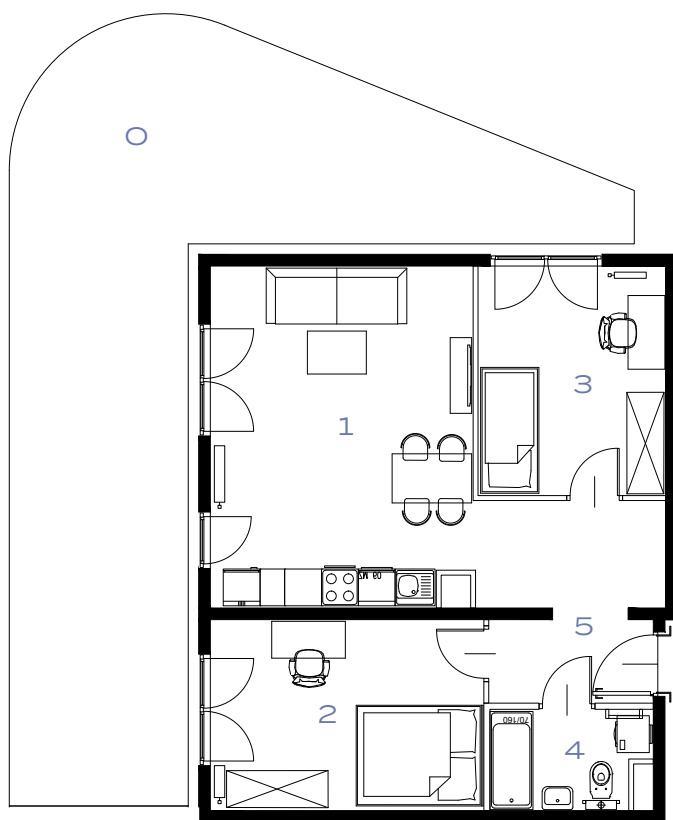

3 POKOJE | 61.68 m²

Przedstawiona aranżacja lokalu jest przykładowa, rysunki w tym zakresie mają charakter poglądowy.

1	POKÓJ + ANEKS KUCHENNY	23.33 m²
2	POKÓJ	13.72 m²
3	POKÓJ	11.35 m²
4	ŁAZIENKA	4.03 m²
5	PRZEDPOKÓJ	9.25 m²
0	OGRÓDEK	49.59 m²