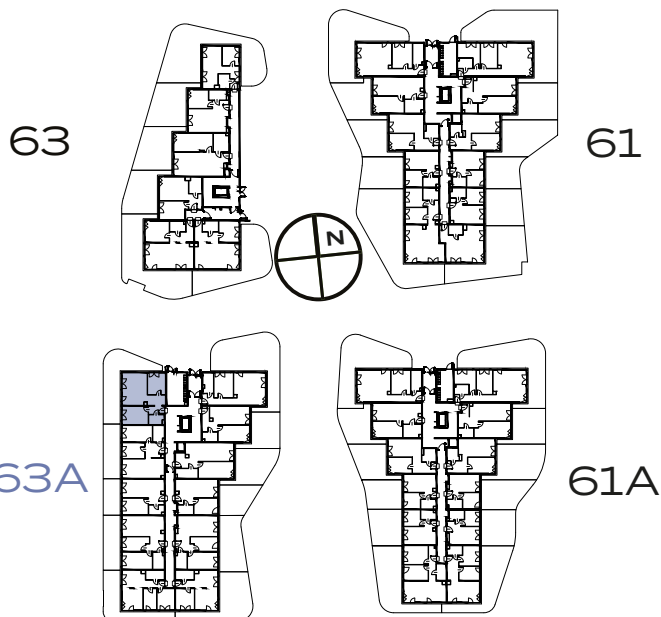

3 POKOJE | 61.68 m²

Przedstawiona aranżacja lokalu jest przykładowa, rysunki w tym zakresie mają charakter poglądowy.

1	POKÓJ + ANEKS KUCHENNY	23.33 m²
2	POKÓJ	13.72 m²
3	POKÓJ	11.35 m²
4	ŁAZIENKA	4.03 m²
5	PRZEDPOKÓJ	9.25 m²
0	OGRÓDEK	49.59 m²