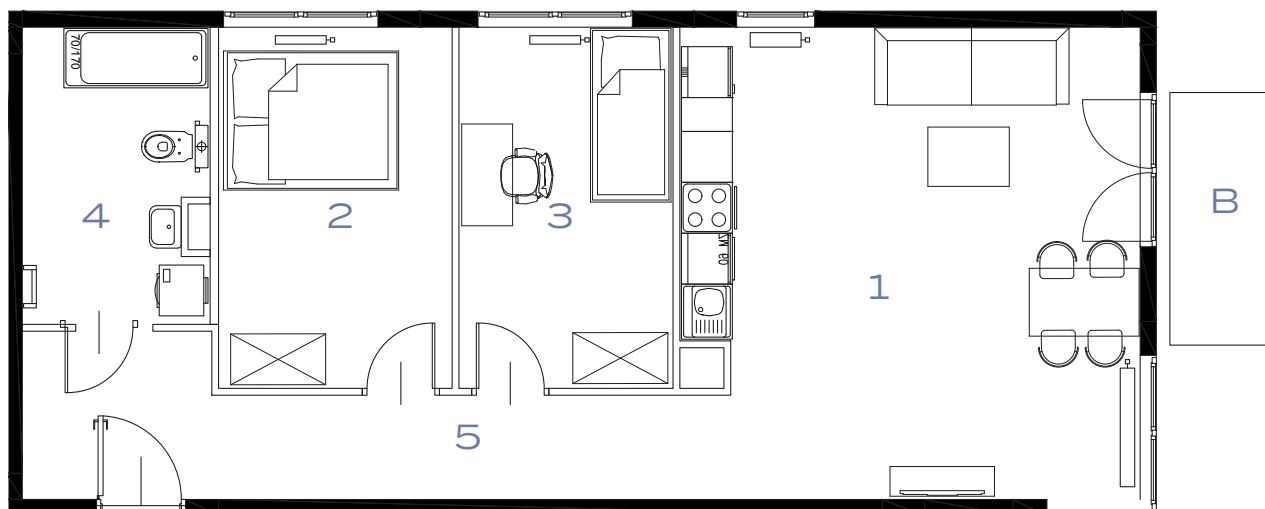

BUDYNEK
63A

PIĘTRO
4

MIESZKANIE
58

OZON
ETAP 6

3 POKOJE | 70.77 m²

Przedstawiona aranżacja lokalu jest przykładowa, rysunki w tym zakresie mają charakter poglądowy.

63

61

63A

61A

1	POKÓJ + ANEKS KUCHENNY	28.95 m²
2	POKÓJ	11.67 m²
3	POKÓJ	10.70 m²
4	ŁAZIENKA	7.51 m²
5	PRZEDPOKÓJ	11.94 m²
B	BALKON	3.64 m²